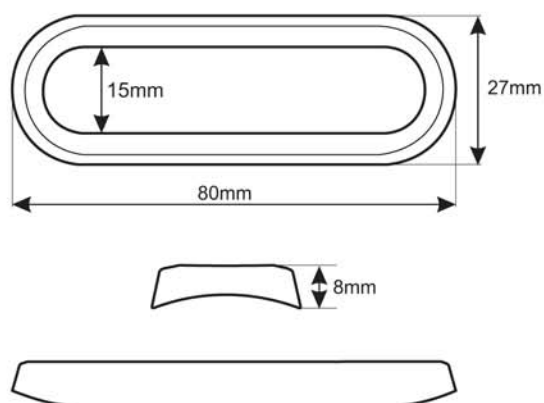

Gebogen rubber voor 2... 959 510/590 610/790-...

**Product
Info**

Hella heeft een gebogen rubber voor de lampenseries 2.. 959 510/590/610/790-... in haar gamma opgenomen.

Hierdoor kan u deze lampenseries nu ook op een gewelfde ondergrond monteren.

De meeste lampen uit de series:

2PF 959 590-..., 2XA 959 610-...,
2XA 959 790-..., 2XT 959 510-...,
2XT 959 590-...

worden geleverd met een vlakke onderlegrubber . Op vraag van vele klanten heeft Hella nu ook een versie voor montage op gebogen oppervlakken in haar gamma opgenomen.

Artikelreferentie

Omschrijving

9GD 959 515-207

Gebogen rubber voor 2... 959 510/590/610/790-... (VPE 4st)

BENE PARTS
TRUCK EN TRAILER PARTS